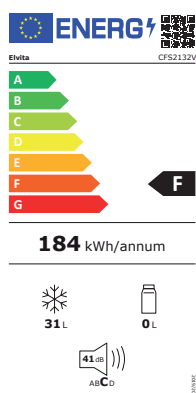

- Energiklass F
- Nettovolym 31 liter
- För det lilla utrymmet
- Justerbar dörrhängning
- Mekanisk temperaturstyrning

### Extrafrys

Liten och energisnål frys

Frysskåpet CFS2132V från Elvita är alldeles ypperligt för det lilla utrymmet. Med sina nätta mått på 472 x 492 x 450 mm blir det perfekt i sommarstugan, kokvrån eller som en extra frys i hushållet.

Frysens energisnål med energiklass F. Frysskåpet rymmer 31 liter och inuti skåpet finns ett hyllplan för att ge dig bättre förvaringsmöjligheter och god överblickbarhet. Frysens temperatur styr du mekaniskt med hjälp av termostatreglaget inuti skåpet. Reglaget har markeringar för Minimum (högst temperatur), Normal, Max (lägst temperatur) och Off.

### Teknisk data om Elvita CFS2132V Frysskåp

Bredd	450 mm	Temperaturstegringstid	16h
Höjd	492 mm	Volym frys	31 liter
Djup	472 mm	Klimatklass	N,ST
Display	Nej	Stjärnmärkning	****
Inbyggnad	Nej	Automatisk avfrostning	Nej
Ljudnivå	41 dBA	Ismaskin	Nej
Färg	Vit	Vikt	16,5 kg
Dörrlarm	Nej	Belysning	Nej
Energiklass	F	Köldmedium	R600a
Snabbinfrysning	Nej	Infrysningskapacitet	2 kg/dygn
Justerbara fötter	Ja	Alarm vid hög temperatur	Nej
Omhängningsbar	Ja	Hjul i bakkant	Nej
Energiförbrukning per år	184 kWh	Fläkt för luftcirkulation	Nej