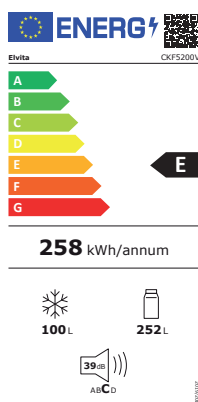

- Energiklass E
- 200 cm
- Volym kyl: 252 liter
- Volym frys: 100 liter
- Omhångningsbara dörrar

### Teknisk data om Elvita CKF5200V Kyl-/Frysskåp

Bredd	595 mm	Djup	637 mm
Höjd	2000 mm	Volym kyl	252 liter
Klimatklass	SN, N, ST, T	Volym frys	100 liter
Display	Ja	Inbyggnad	Nej
Automatisk avfrostning	Ja	Ljudnivå	39 db(A)
Färg	Vit	Vikt	78 kg
Dörrlarm	Ja	Belysning	Ja
Energiklass	E	Flaskhylla	Ja
Köldmedium	R600a	Grönsakslåda	Ja
Zon för färskvaror	Ja	Dörrhängning	Höger
Justerbara fötter	Ja	Omhångningsbart	Ja
Hjul i bakkant	Ja	Energiförbrukning per år	258 kWh
Fläkt för luftcirkulation	Ja	Artikelnummer	112036
Infrysningskapacitet	5,6 kg/24 h	Temperaturstegringstid	14 timmar