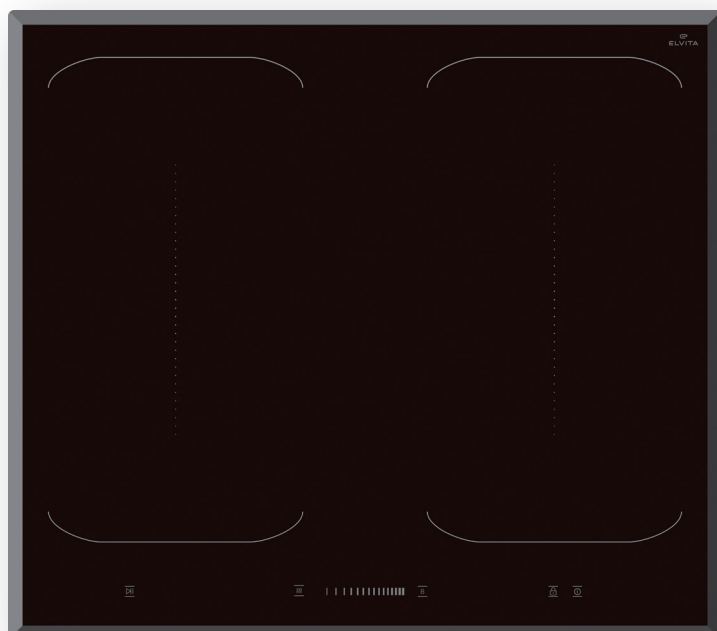

ELVITA

Med Elvita får du plats för allt det du uppskattar. Du får noga utvalda produkter med kloka lösningar till ett bra pris, designade för att lösa vardagen. Det är produkter för hela hemmet, som ger plats åt hela livet.

Pausfunktion

Flexibla kokzoner

Timerfunktion

INDUKTIONSHÄLL / INDUCTION HOB / INDUKSJONSTOPP

ELVITA CIH9661S

- 5 års garanti
- Flexibla kokzoner
- Sliderkontroll
- Timerfunktion
- Pausfunktion
- Boostfunktion

Induktion

Flexibel matlagning med denna snyggt designade induktionshäll. Hällen har fyra flexibla kokzoner som anpassar sig automatiskt till storleken på dina kärl, vilket gör att du sparar energi.

Med sliderkontrollen kontrollerar du enkelt varje kokzon.

Med timerfunktionen kan du enkelt hålla koll på hur länge du tillagat din mat och vill du gå ifrån en stund så kan du aktivera pausfunktionen.

Induktionshällar är enkla att rengöra då endast kärlet värms upp. Köper du en Induktionshäll CIH9661S får du 5 års garanti.

Teknisk data om Elvita CIH9661S

Bredd	590 mm
Höjd	55 mm
Djup	520 mm
Typ av styrning	Slider
Typ av ram	Fasettslipad
Vikt	13,5 kg
Inbyggnadsmått djup	495 mm
Automatisk avstängning	Ja
Boost-Zoner	Ja samtliga
Antal kokplattor/zoner	4 st
Watt	7200 W
Variabla zoner	Ja
Typ av häll	Induktion
Färg	Svart
Inbyggnadsmått bredd	565 mm
Avstängning	Ja
Barnlås	Ja
Inbyggnadsmått höjd	55 mm
Typ av säkring	16A