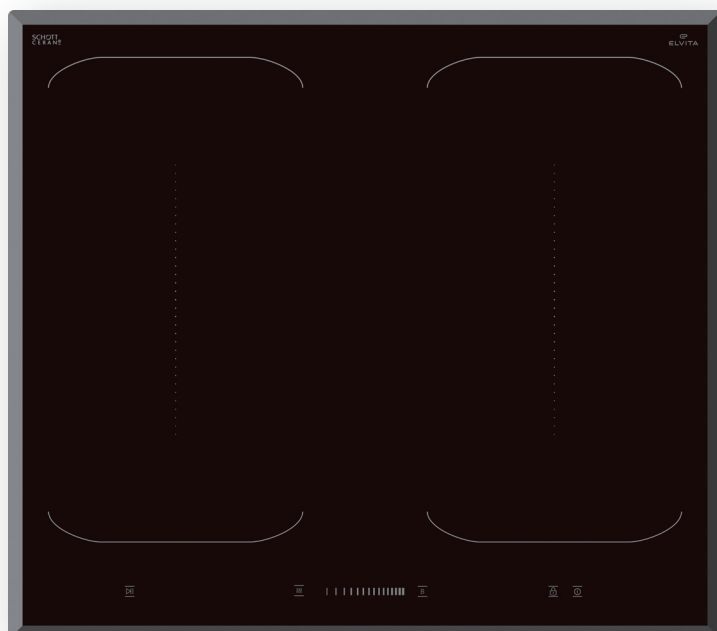

Pausfunktion

Flexibla
kokzoner

Timerfunktion

INDUKTIONSHÄLL / INDUCTION HOB / INDUKSJONSTOPP

ELVITA CIH9661S

- 5 års garanti
- Flexibla kokzoner
- Sliderkontroll
- Timerfunktion
- Pausfunktion
- Boostfunktion

Induktionshällar är enkla att rengöra då endast kärlet värms upp. Köper du en Induktionshäll CIH9661S får du 5 års garanti.

Teknisk data om Elvita CIH9661S

Bredd	590 mm
Höjd	55 mm
Djup	520 mm
Typ av styrning	Slider
Typ av ram	Fasettslipad
Vikt	13,5 kg
Inbyggnadsmått djup	495 mm
Automatisk avstängning	Ja
Boost-Zoner	Ja samtliga
Antal kokplattor/zoner	4 st
Watt	7200 W
Variabla zoner	Ja
Typ av häll	Induktion
Färg	Svart
Inbyggnadsmått bredd	565 mm
Avstängning	Ja
Barnlås	Ja
Inbyggnadsmått höjd	55 mm
Typ av säkring	16A