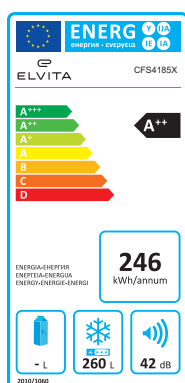

- 5 års garanti
- Energiklass A++
- 185 cm
- 260 l
- Utvändig kontrollpanel med display

Stilfull design

Det här fristående frysskåpet från Elvita är 185 cm högt och har energiklass A++. Frysens har ett underhållsfritt kylsystem med automatisk avfrostning. Det har en elegant design med utanpåliggande display och ett ordentligt handtag. Dörren går att hänga åt det håll som passar bäst i din kökslösning. Den rymliga nettovolumen på 260 liter gör att frysen passar utmärkt till det stora hushållet.