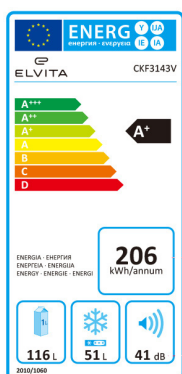

- Energiklass A+
- 142 cm
- Volym kyl: 116 l, frys: 51 l
- Omhångningsbara dörrar

Kyl/frys för kompakta utrymmen

En praktisk kyl/frys-kombination för den som har ett litet hushåll. Eller ett fritidshus. Den stora volymen i den här kompakta lösningen består av en kylskåpsdel, med tre glashyllor och transparent box för exempelvis grönsaker. På kyl dörrrens insida finns dessutom tre hyllor för exempelvis flaskor. De frysta råvarorna – eller kanske bara iskuberna ..? – får ta plats högst upp i 45-litersdelens två hyllplan. Omhångningsbara dörrar så att du kan anpassa skåpet till ditt kök.

Teknisk data om Elvita CKF3143V Kyl-/Frysskåp

Bredd	500 mm	Djup	554 mm
Höjd	1418 mm	Volym kyl	116 liter
Klimatklass	N-ST	Volym frys	51 liter
Display	Nej	Inbyggnad	Nej
Automatisk avfrostning	Nej	Ljudnivå	41 dBa
Färg	Vit	Vikt	48 kg
Dörrlarm	Nej	Belysning	Ja
Energiklass	A+	Flaskhylla	Ja
Köldmedium	R600a	Grönsakslåda	Ja
Zon för färskvaror	Nej	Dörrhängning	Höger
Justerbara fötter	Ja	Omhångningsbart	Ja
Hjul i bakkant	Nej	Energiförbrukning per år	206 kWh
Fläkt för luftcirkulation	Nej	Artikelnummer	112041
Infrysningskapacitet	2 kg/dygn		