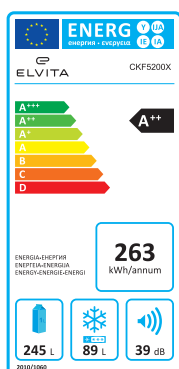

- Energiklass A++
- 200 cm
- Volym kyl: 245 liter
- Volym frys: 89 liter
- Omhångningsbara dörrar

Kyl/frys med gott om plats

Söker du en riktigt snygg variant av kyl/frys till köket – här är den! Designen i vitt med rostfria handtag ger skåpet en elegant touch. Inuti har du gott om plats för vardagslivets viktigaste. I kylan finns flera glashyllor, frukt & grönsaksfack och LED-belysning så att du snabbt hittar det du behöver. Plats för flaskor och dylikt finns på skåpdörrrens hyllor. Frysdelen rymmer 89 liter och har tre transparenta boxar. Kyl/frysen har omhångningsbara dörrar. Placera två likadana skåp bredvid varandra och maxa förvaringsutrymmet.

Teknisk data om Elvita CKF5200X Kyl-/Frysskåp

Bredd	595 mm	Djup	637 mm
Höjd	2003 mm	Volym kyl	245 liter
Klimatklass	SN-T	Volym frys	89 liter
Display	Ja	Inbyggnad	Nej
Automatisk avfrostning	Ja	Ljudnivå	39 db(A)
Färg	Rostfri	Vikt	78 kg
Dörrlarm	Ja	Belysning	Ja
Energiklass	A++	Flaskhylla	Ja
Köldmedium	R600	Grönsakslåda	Ja
Zon för färskvaror	Ja	Dörrhängning	Höger
Justerbara fötter	Ja	Omhångningsbart	Ja
Hjul i bakkant	Ja	Energiförbrukning per år	263 kW
Fläkt för luftcirkulation	Ja	Artikelnummer	112040
Infrysningskapacitet	12 kg/24 h	Temperaturstegringstid	16 timmar