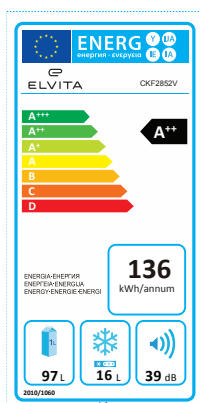

- Energiklass A++
- Frysack
- Självavfrostande kyladel
- Omhångningsbar dörr
- Höjd 84,5 cm

Lättplacerat format

Kylskåpet CKF2852V från Elvita är ett litet och smidigt kylskåp med stilren och modern design. Skåpet har energiklass A++ och rymmer 113 liter. Temperaturen styrs mekaniskt via en termostat som sitter vid hyllan i kyldelen. Inuti skåpet hittar du ett praktiskt frysack på 16 liter. Frysacket har fått en stjärnmärkning på fyra stjärnor. Antalet stjärnor utgår ifrån frysackets temperatur och är väsentligt för vad det kan användas till. Fyra stjärnor innebär att detta frysack kan användas för infrysning, och alltså inte bara förvaring av redan djupfrysta varor. Kylan har två lättrenjorda glashyllor som, till skillnad från galler, gör att även dina små kylvaror står stadigt. Kylan är också försedd med en stor och rymlig grönsakslåda samt tre dörrhyllor där du bl a kan ställa flaskor. Skåpet har inbyggd belysning som är placerad i anslutning till termostaten.

Teknisk data om Elvita CKF2852V Kylskåp

Bredd	553 mm	Djup	574 mm
Höjd	845 mm	Volym kyl	97 liter
Klimatklass	N-ST	Volym frys	16 liter
Display	Nej	Köldfack/Frysack	Ja
Automatisk avfrostning	Ja	Ljudnivå	39 dBA
Färg	Vit	Vikt	31 kg
Dörrlarm	-	Belysning	Ja
Energiklass	A++	Flaskhylla	Nej
Köldmedium	R600a	Grönsakslåda	Ja
Zon för färskvaror	Ja	Dörrhängning	Höger
Justerbara fötter	-	Omhångningsbart	Ja
Hjul i bakkant	-	Energiförbrukning per år	136 kWh
Fläkt för luftcirkulation	-	Inbyggnad	Nej