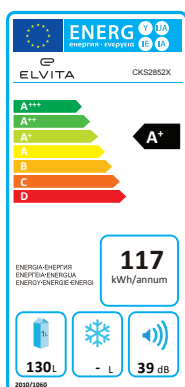

- Energiklass A+
- Självavfrostande
- Omhångningsbar dörr
- Höjd 84,5 cm
- Kapacitet 130 liter

Litet och smidigt format

Kylskåpet CKS2852X från Elvita är ett litet och smidigt kylskåp med stilren och modern design. Skåpet har energiklass A+ och rymmer 130 liter. Temperaturen styrs mekaniskt via en termostat som sitter vid hyllan i kyldelen. Kylen har tre lättrenjorda glashyllor som, till skillnad från galler, gör att även dina små kylvaror står stadigt. Kylen är också försedd med en stor och rymlig grönsakslåda samt tre dörrhyllor där du bl a kan ställa flaskor. Skåpet har invändig belysning som är placerad i anslutning till termostaten. När du öppnar kylen följer varm luft med in i skåpet och bildar kondens som kan bli till frost. Det här skåpet har emellertid smidig automatisk avfrostning så att kylen fungerar optimalt och bibehåller den låga energiförbrukningen. Smältvattnet hamnar i en droppskål och avdunstar.

Teknisk data om Elvita CKS2852X Kylskåp

Bredd	553 mm	Djup	574 mm
Höjd	845 mm	Volym kyl	130 liter
Klimatklass	N-ST	Köldfack/Frysack	Nej
Display	Nej	Inbyggnad	Nej
Automatisk avfrostning	Ja	Ljudnivå	39 dBa
Färg	Rostfri	Vikt	30,5 kg
Dörrlarm	Nej	Belysning	Ja
Energiklass	A+	Flaskhylla	Ja
Köldmedium	R600a	Grönsakslåda	Ja
Zon för färskvaror	-	Dörrhängning	Höger
Justerbara fötter	-	Omhångningsbart	Ja
Hjul i bakkant	-	Energiförbrukning per år	117 kWh
Fläkt för luftcirkulation	-		