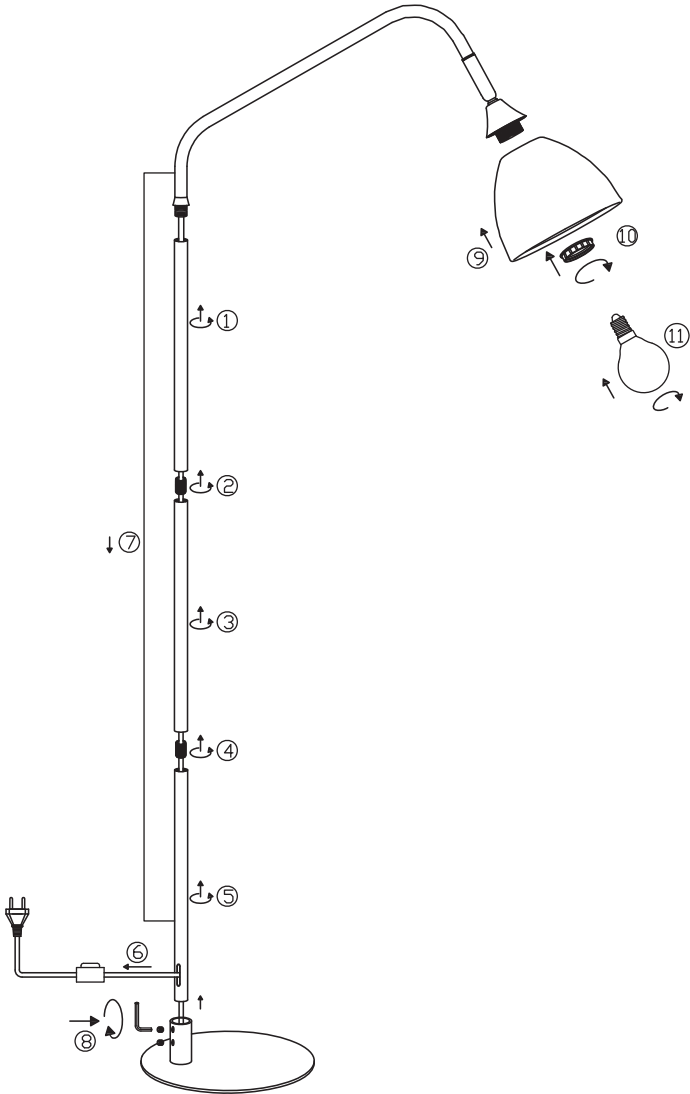

GOLVLAMPA // FLOOR LAMP //
GULVLAMPE // LATTIAVALAISIN //

MOD NR: E115644
E115645

Monteringsanvisning

GOLVLAMPA

IP20: Beröringsskyddat mot föremål större än 12,5 mm, oskyddat mot fukt/vätska.

Max 40 W. Den angivna max. wattangivelsen skall inte överskridas.

Installation instructions

FLOOR LAMP

IP20: Protected from penetration by objects larger than 12.5 mm, not protected from damp or liquids.

Max. 40 W. The specified maximum watt rating must not be exceeded.

NO

Monteringsanvisning

GULVLAMPE

IP20: Berøringsbeskyttet mot gjenstander større enn 12,5 mm, ubeskyttet mot fukt/væske

Maks. 40 W. Den angitte maks. wattangivelsen skal ikke overskrides.

Ta vare på monteringsanvisningen.