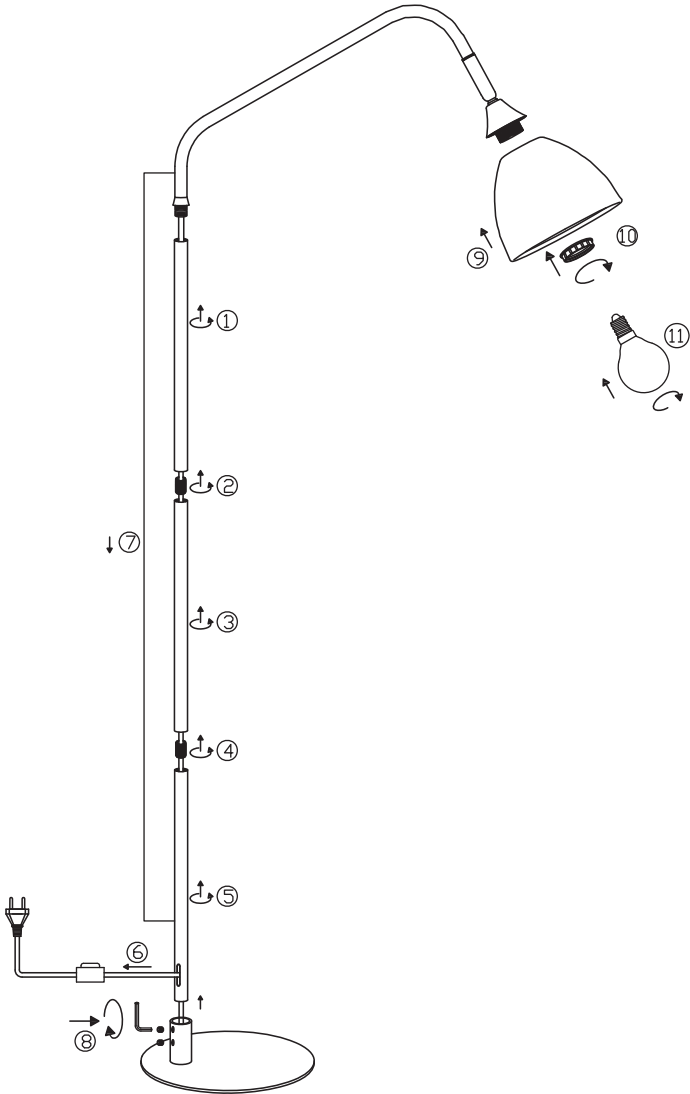

Installation instructions

FLOOR LAMP

IP20: Protected from penetration by objects larger than 12.5 mm, not protected from damp or liquids.

Max. 40 W. The specified maximum watt rating must not be exceeded.

NO

Monteringsanvisning

GULVLAMPE

IP20: Berøringsbeskyttet mot gjenstander større enn 12,5 mm, ubeskyttet mot fukt/væske

Maks. 40 W. Den angitte maks. wattangivelsen skal ikke overskrides.

Ta vare på monteringsanvisningen.

DK

Monteringsvejledning

GULVLAMPE

IP20: Beskyttet mod berøring af fingre og objekter større end 12,5 millimeter. Ikke beskyttet mod væsker.

Max 40 W. Den angivne maks. watt-angivelse må ikke overskrides.

Smid ikke monteringsvejledningen væk.