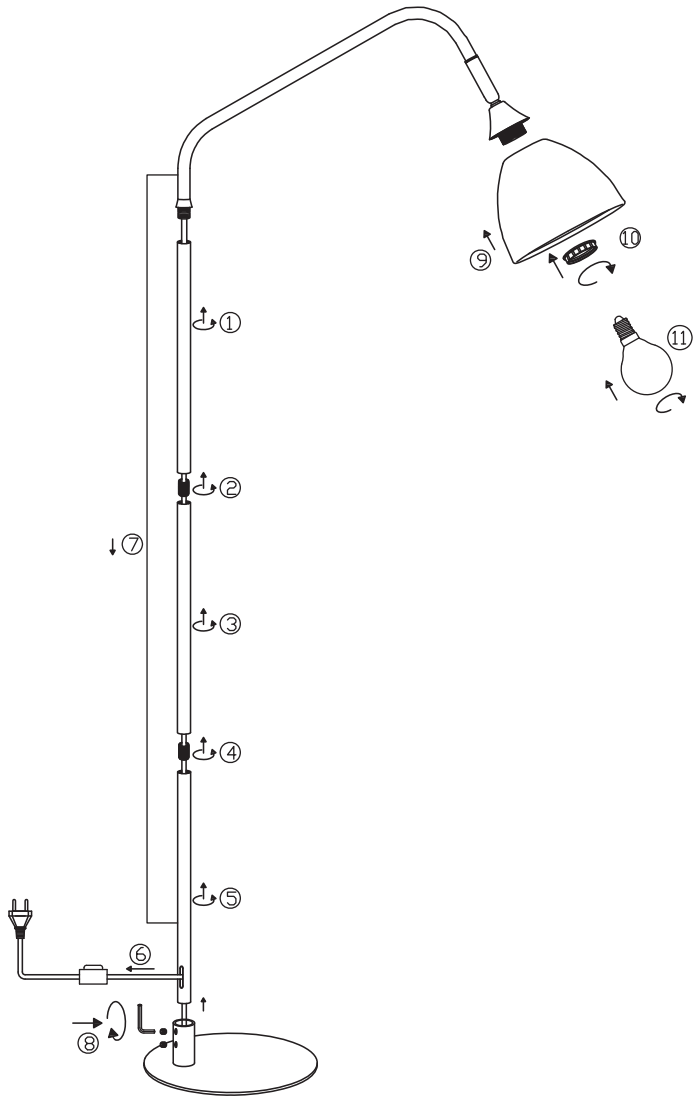

GOLVLAMPA // FLOOR LAMP //
GULVLAMPE // LATTIAVALAISIN //

MOD NR: E115644
E115645

Monteringsanvisning

GOLVLAMPA

IP20: Beröringsskyddat mot föremål större än 12,5 mm, oskyddat mot fukt/vätska.

Max 40 W. Den angivna max. wattangivelsen skall inte överskridas.

Installation instructions

FLOOR LAMP

IP20: Protected from penetration by objects larger than 12.5 mm, not protected from damp or liquids.

Max. 40 W. The specified maximum watt rating must not be exceeded.