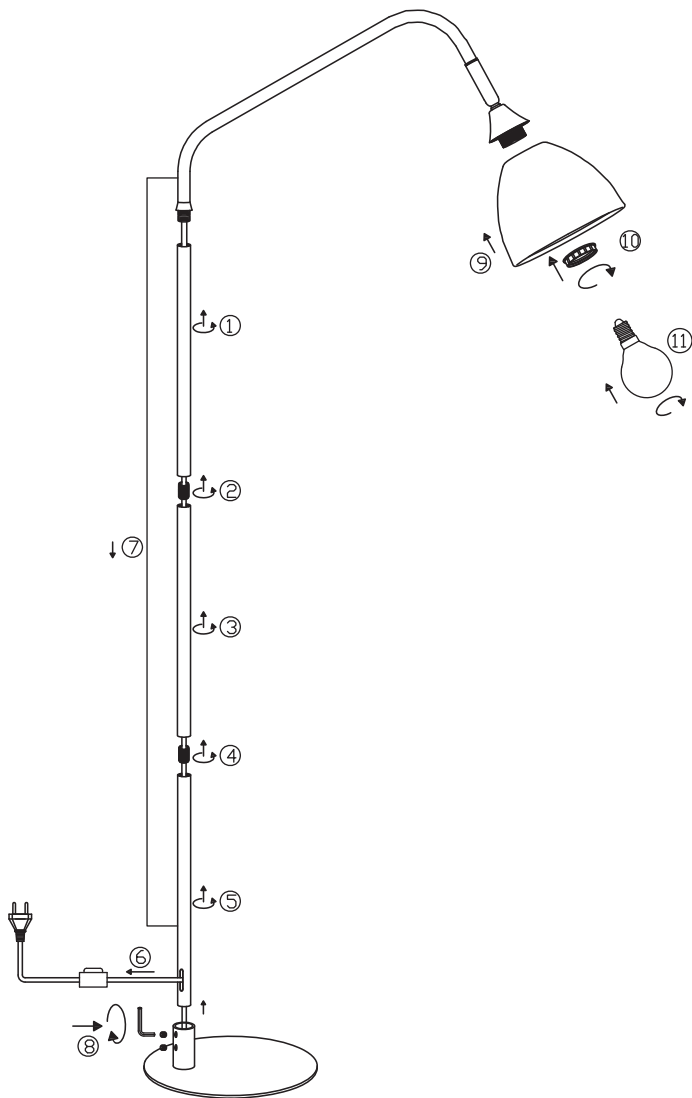

GOLVLAMPA // FLOOR LAMP //
GULVLAMPE // LATTIAVALAISIN //

MOD NR: E115644
E115645

Monteringsanvisning

GOLVLAMPA

IP20: Beröringsskyddat mot föremål större än 12,5 mm, oskyddat mot fukt/vätska.

Max 40 W. Den angivna max. wattangivelsen skall inte överskridas.

Installation instructions

FLOOR LAMP

IP20: Protected from penetration by objects larger than 12.5 mm, not protected from damp or liquids.

Max. 40 W. The specified maximum watt rating must not be exceeded.