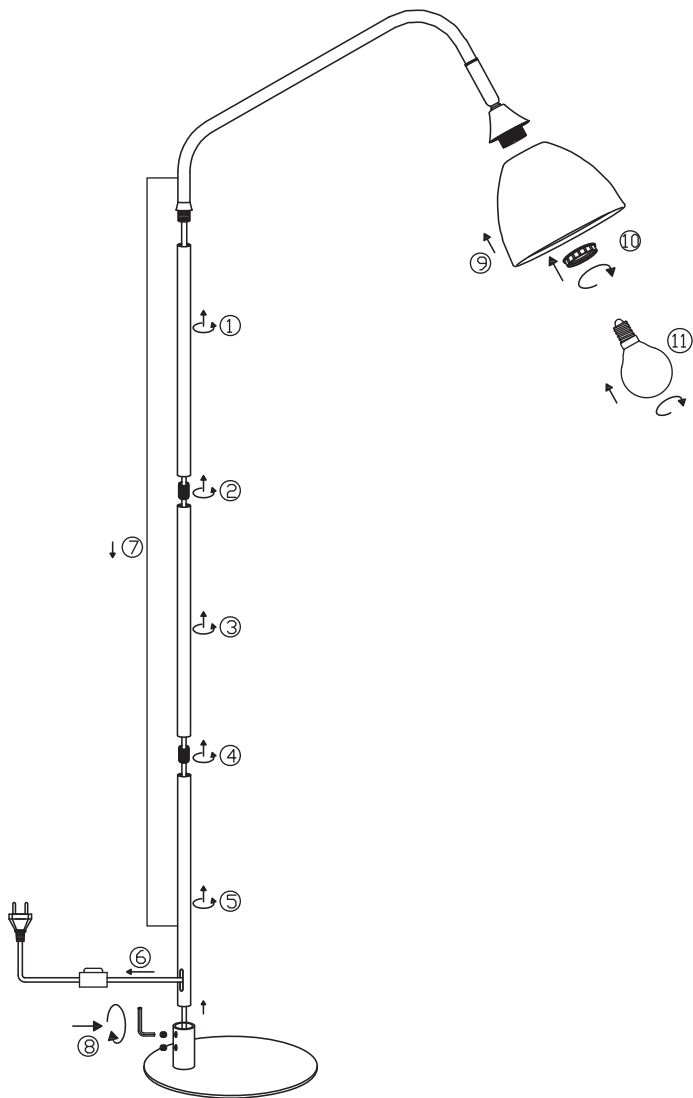

FI

Asennusohjeet