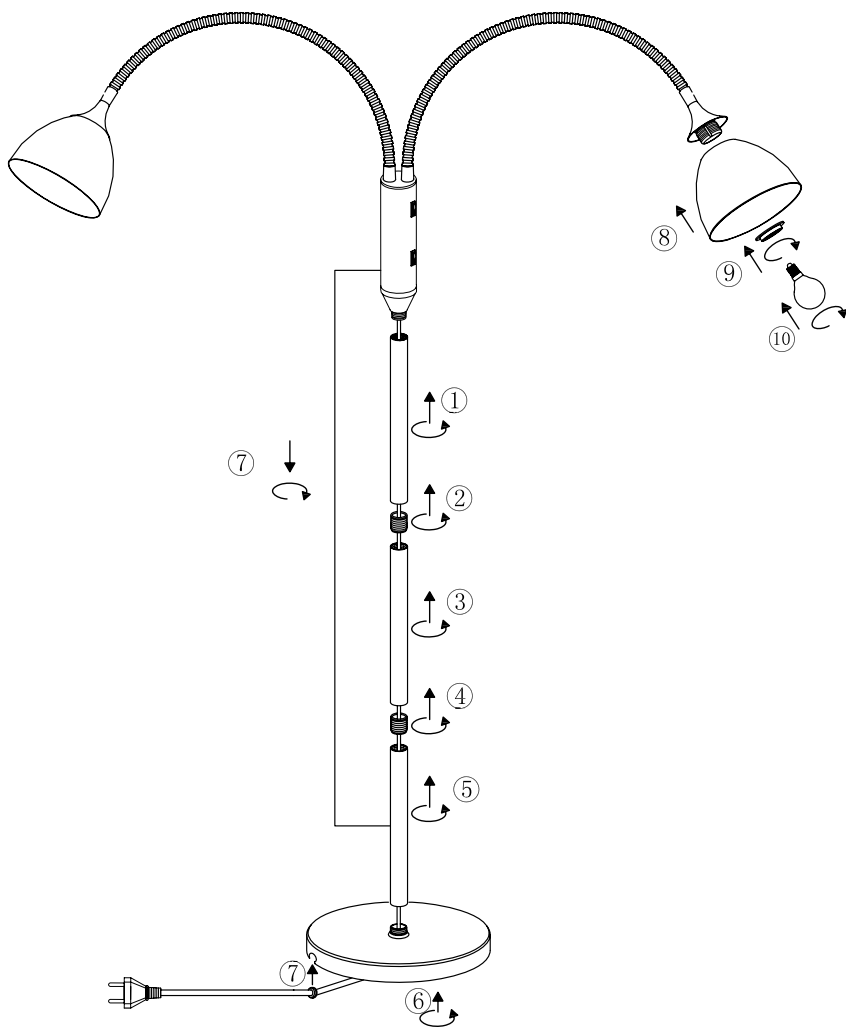

SVENSKA	5
ENGLISH	7
NORSK	9
DANSK	11
SUOMI	13

Monteringsanvisning

GOLVLAMPA

IP20: Beröringsskyddat mot föremål större än 12,5 mm, oskyddat mot fukt/vätska.

Max 40 W. Den angivna max. wattangivelsen skall inte överskridas.