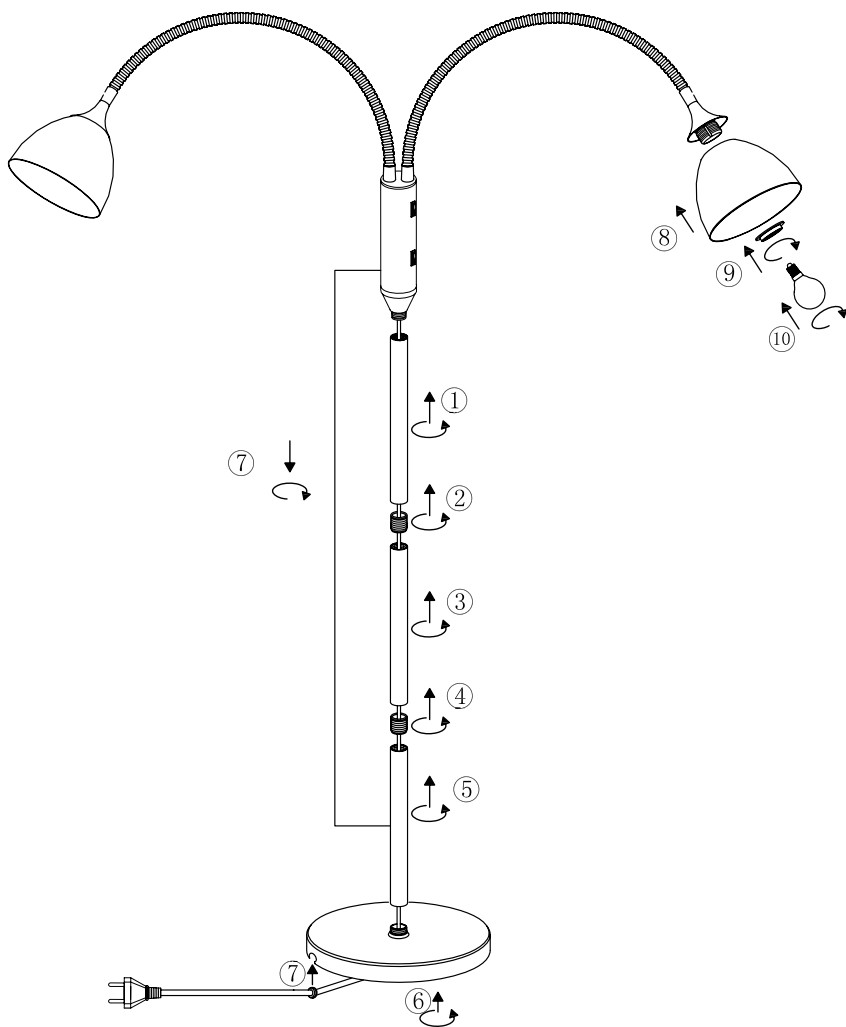

Installation instructions

FLOOR LAMP

IP20: Protected from penetration by objects larger than 12.5 mm, not protected from damp or liquids.

Max. 40 W. The specified maximum watt rating must not be exceeded.

Monteringsanvisning

GULVLAMPE

IP20: Berøringsbeskyttet mot gjenstander større enn 12,5 mm, ubeskyttet mot fukt/væske

Maks. 40 W. Den angitte maks. wattangivelsen skal ikke overskrides.

Ta vare på monteringsanvisningen.

Monteringsvejledning

GULVLAMPE

IP20: Beskyttet mod berøring af fingre og objekter større end 12,5 millimeter. Ikke beskyttet mod væsker.

Max 40 W. Den angivne maks. watt-angivelse må ikke overskrides.

Smid ikke monteringsvejledningen væk.