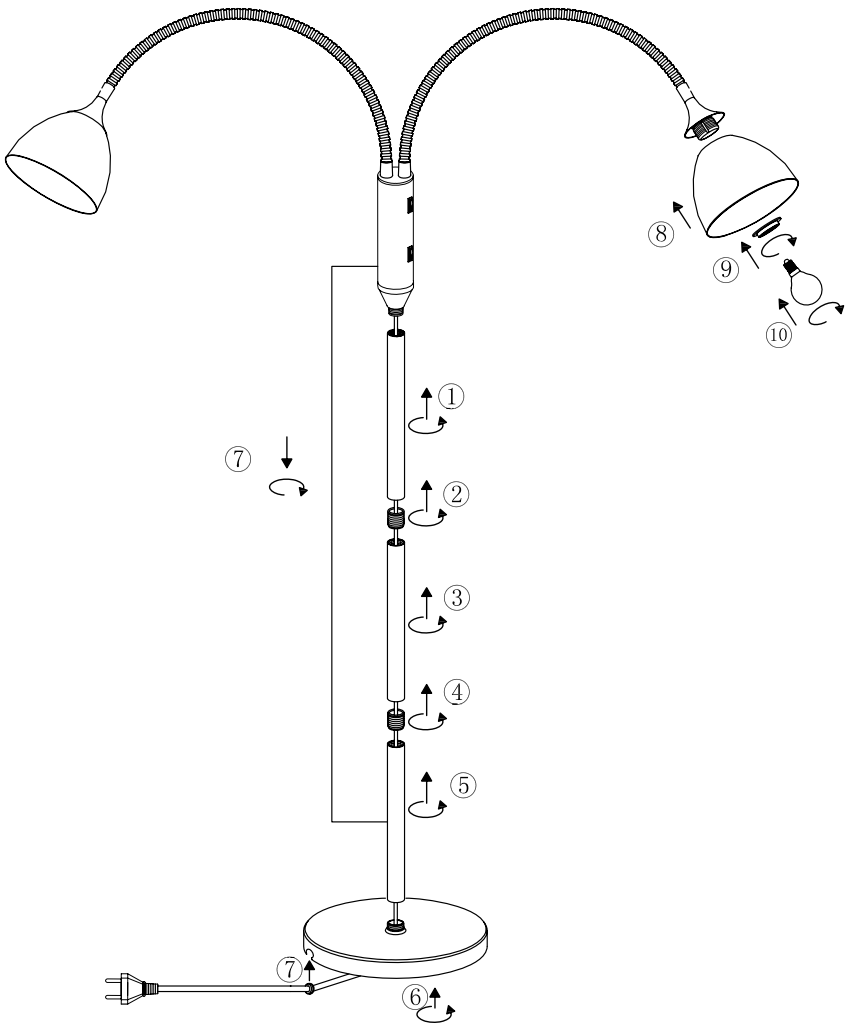

SVENSKA	5
ENGLISH	7
NORSK	9
DANSK	11
SUOMI	13

Monteringsanvisning

GOLVLAMPA

IP20: Beröringsskyddat mot föremål större än 12,5 mm, oskyddat mot fukt/vätska.

Max 40 W. Den angivna max. wattangivelsen skall inte överskridas.

Installation instructions

FLOOR LAMP

IP20: Protected from penetration by objects larger than 12.5 mm, not protected from damp or liquids.

Max. 40 W. The specified maximum watt rating must not be exceeded.