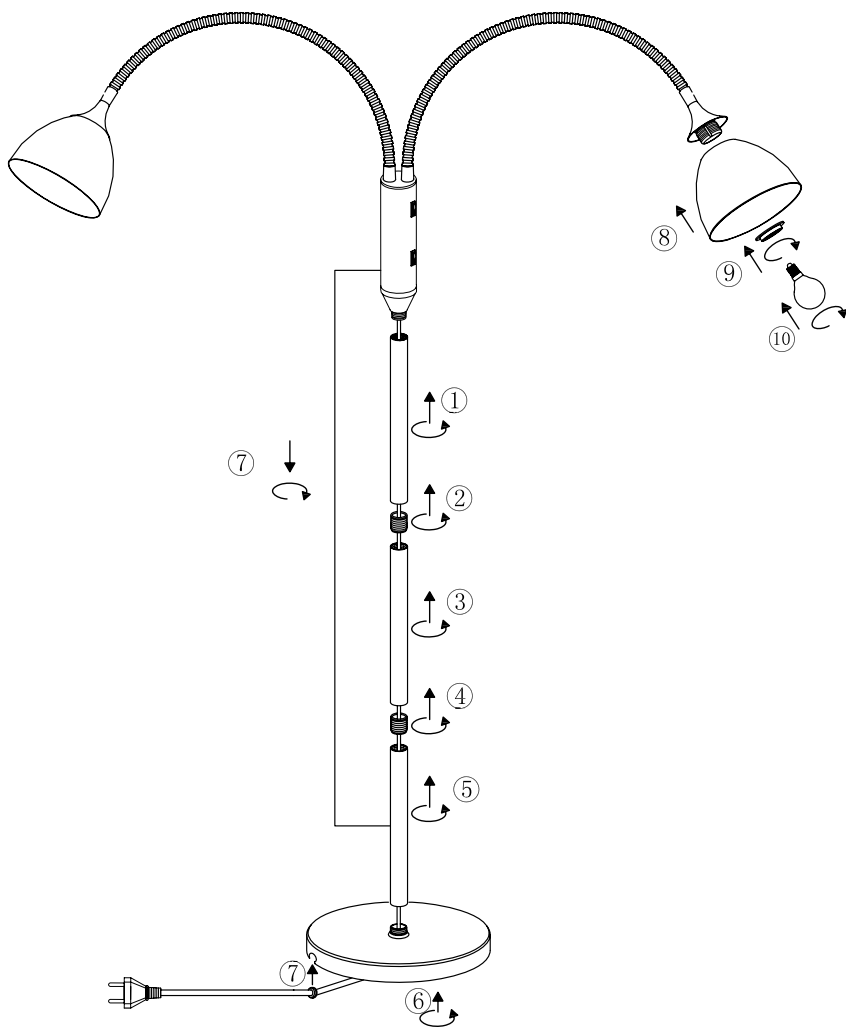

Asennusohjeet