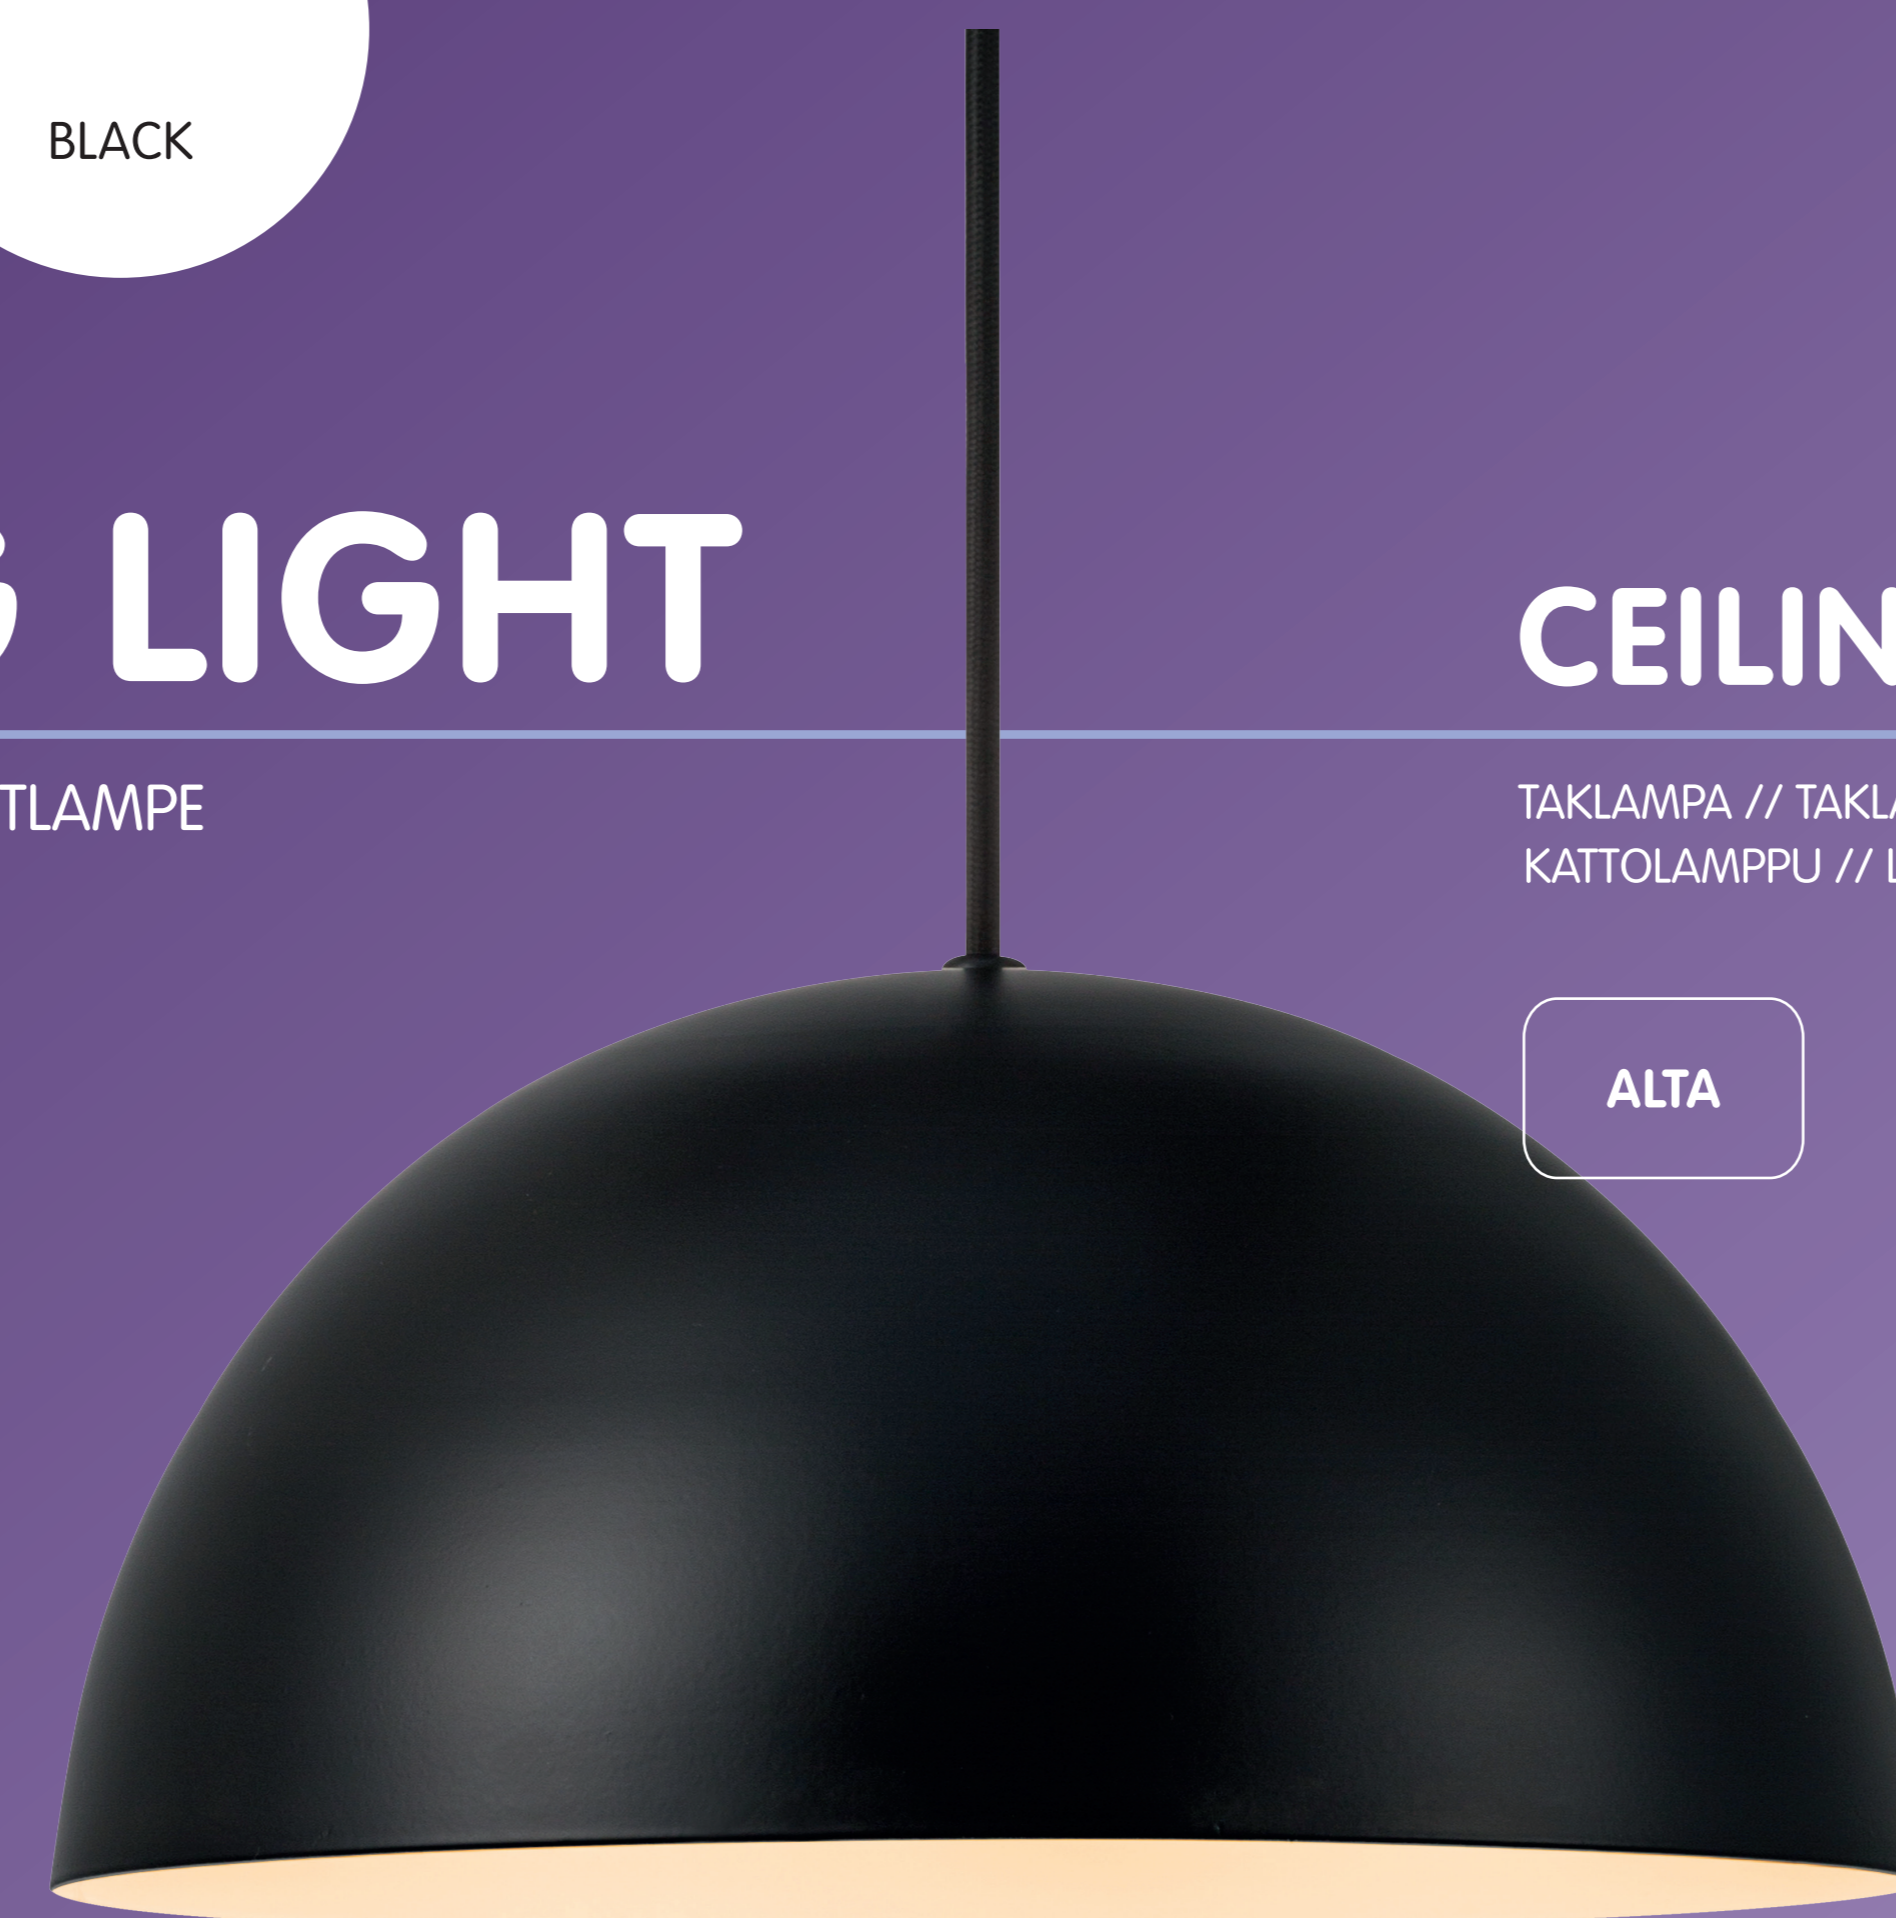

CEILING LIGHT

TAKLAMP // TAKLAMPE // LOFTLAMPE
KATTOLAMPPU // LOFTLJÖS

ALTA

ELVITA

CEILING LIGHT

TAKLAMP // TAKLAMPE // LOFTLAMPE
KATTOLAMPPU // LOFTLJÖS

ALTA

ELVITA

MODEL NO.
E116498

EN // CEILING LAMP

DK // LOFTSLAMPE

- Sokkel: E27
- Antal lyskilder: 1
- Lyskilder medfølger ikke
- Ledningslængde: 200 cm
- Kun til indendørsbrug
- Dobbelt isoleret
- Lavet af metal

SE // TAKLAMP

- Sockel: E27
- Antal ljuskällor: 1
- Ljuskällor ingår ej
- Sladdlängd: 200 cm
- Endast för inomhusbruk
- Dubbel isolering
- Tillverkad i metall

FI // KATTOVALAISIN

- Kanta: E27
- Polttimoiden määrä: 1
- Polttimot eivät sisälly pakkaukseen
- Johdon pituus: 200 cm
- Vain sisäkäyttöön
- Kaksinkertainen eristys
- Valmistettu metallista

NO // TAKLAMPE

- Føining: E27
- Antall lyskilder: 1
- Lyskilder følger ikke med
- Ledningslengde: 200 cm
- Kun til innendørs bruk
- Dobbeltisolert
- Lagd av metall

IS // LOFTLJÖS

- Sokkull: E27
- Fjöldi ljósgjafa: 1
- Ljósgjafar fylgja ekki
- Lengd leiðlu: 200 cm
- Aðeins ætlað til notkunar innanhúss
- Tvöföld einangrun
- Búið til ör málm

DIMENSIONS // MÄTT // MÅL // MITAT // MÄL
Ø 300 mm x H 2240 mm
RATED VOLTAGE // SPÄNNING // SPENNING // SPENDING // SPENNING // SPENNING
230 V - 50 Hz

ELVITA

864913 // ON 1200W