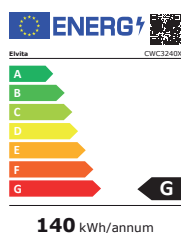

Artikel:	114163	114164
Energiklass	G	G
Mått	480 x 642 x 440 mm	480 x 842 x 440 mm
Flaskor av Bordeaux-typ	24 st	34 st

Fristående vinkyl 114163, 114164

Vinkyl från Elvita i två olika storlekar. Kylen har touch-reglage med knappar för att sänka eller höja temperaturen. Temperaturinställning visas i displayen. Det finns möjlighet att ställa in vinkylen i låst läge

TEKNISK DATA

	CWC3240X	CWC3340X
Bredd	480	480
Höjd	642	842
Djup	440	440
Display	Ja LED	Ja LED
Färg	Svart	Svart
Klimatklass	SN, N, ST	SN, N, ST
Energiklass	G	G
Köldmedium	R600a	R600a
Ljudnivå	40 dBA	39 dBA
Vikt	24,5 kg	28 kg
Belysning	Ja	Ja
Antal flaskor av Bordeaux-typ	24 st	34 st
Dörrhängning	Höger	Höger
Omhängningsbart	Nej	Nej
Energiförbrukning per år	140 kWh	145 kWh
Artikelnummer	114163	114164