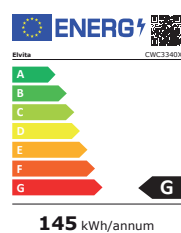

Artikel:	114163	114164
Energiklass	G	G
Mått	480 x 642 x 440 mm	480 x 842 x 440 mm
Flaskor av Bordeaux-typ	24 st	34 st

Fristående vinkyl 114163, 114164

Vinkyl från Elvita i två olika storlekar. Kylen har touch-reglage med knappar för att sänka eller höja temperaturen. Temperaturinställning visas i displayen. Det finns möjlighet att ställa in vinkylen i låst läge

TEKNISK DATA

	CWC3240X	CWC3340X
Bredd	480	480
Höjd	642	842
Djup	440	440
Display	Ja LED	Ja LED
Färg	Svart	Svart
Klimatklass	SN, N, ST	SN, N, ST
Energiklass	G	G
Köldmedium	R600a	R600a
Ljudnivå	40 dBA	39 dBA
Vikt	24,5 kg	28 kg
Belysning	Ja	Ja
Antal flaskor av Bordeaux-typ	24 st	34 st
Dörrhängning	Höger	Höger
Omhängningsbart	Nej	Nej
Energiförbrukning per år	140 kWh	145 kWh
Artikelnummer	114163	114164