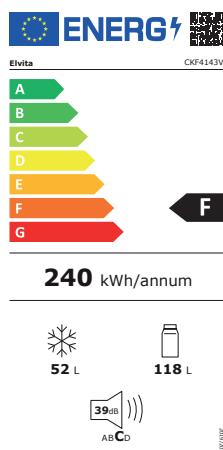

KYL-/FRYSSKÅP / KJØLE-/FRYSESKAP / REFRIGERATOR/FREEZER

ELVITA CKF4143V

Vitvaror från Elvita har en given plats i det moderna, miljötänkande hemmet. Slitstarka produkter med vettiga funktioner som underlättar och sparar energi. Vardagsglädje år efter år. Välkommen att upptäcka!

- Energiklass F
- 142 cm
- Volym kyl: 118 l, frys: 52 l
- Omhångningsbara dörrar

Kyl/frys för kompakta utrymmen

En praktisk kyl/frys-kombination för den som har ett litet hushåll. Eller ett fritidshus. Den stora volymen i den här kompakta lösningen består av en kylskåpsdel, med tre glashyllor och transparent box för exempelvis grönsaker. På kyl dörrrens insida finns dessutom tre hyllor för exempelvis flaskor. De frysta råvarorna – eller kanske bara iskuberna ..? – får ta plats högst upp i 45-litersdelens två hyllplan. Omhångningsbara dörrar så att du kan anpassa skåpet till ditt kök.

Teknisk data om Elvita CKF4143V Kyl-/Frysskåp

Bredd	500 mm	Infrysningsskapacitet	3 kg/dygn
Höjd	1418 mm	Volym kyl	118 liter
Djup	540 mm	Volym frys	52 liter
Klimatklass	SN,N,ST	Inbyggnad	Nej
Display	Nej	Ljudnivå	39 dBa
Automatisk avfrostning	Nej	Vikt	48 kg
Färg	Vit	Belysning	Ja
Dörrlarm	Nej	Flaskhylla	Nej
Energiklass	F	Grönsakslåda	Ja
Köldmedium	R600a	Dörrhängning	Höger
Zon för färskvaror	Nej	Omhångningsbart	Ja
Justerbara fötter	Ja	Energiförbrukning per år	240 kWh
Hjul i bakkant	Ja	Artikelnummer	115354
Fläkt för luftcirkulation	Nej		