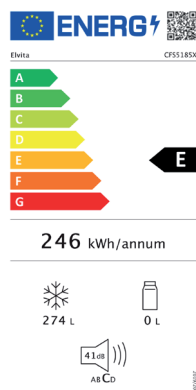

FRYSSKÅP / FRYSESKAP / FREEZER

ELVITA CFS5185X

Vitvaror från Elvita har en given plats i det moderna, miljötankande hemmet. Slitstarka produkter med vettiga funktioner som underlättar och sparar energi. Vardagsglädje år efter år. Välkommen att upptäcka!

- 5 års garanti
- Energiklass E
- 185 cm
- 274 l
- Utvändig kontrollpanel med display

Stilfull design

Det här fristående frysskåpet från Elvita är 185 cm högt och har energiklass E. Frysens har ett underhållsfritt kylsystem med automatisk avfrostning. Det har en elegant design med utanpåliggande display och ett ordentligt handtag. Dörren går att hänga åt det håll som passar bäst i din kökslösning. Den rymliga nettovoly-men på 274 liter gör att frysen passar utmärkt till det stora hushållet.

Väl disponerad insida

LED-belysningen i frysens övre kant ger ett bra och energisnålt ljus så att du kan ha bra koll på frysvarorna. Frysens har fyra väl tilltagna och överskådliga transparenta lådor samt en mindre som gör det enkelt att ordna matvarorna. Den är även försedd med två glashyllor samt en invändig frysbricka i en av fryslådorna.