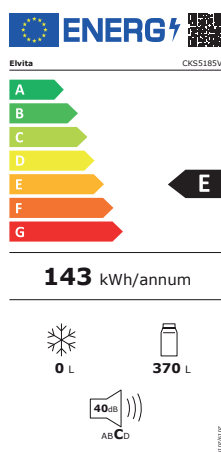

KYLSKÅP / KJØLESKAP / REFRIGERATOR

ELVITA CKS5185V

Elvita CKS5185V är ett kylskåp i elegant design. Det är 185 cm högt och har energiklass E. På utsidan sitter en display och dörren går att hänga om för att passa din kökslösning. Med en nettovolym på 370 liter kan du enkelt ha kontroll på dina livsmedel. Kylskåpet har fem glashyllor, flaskhylla, dörrhyllor och transparenta lådor och i skåpets övre kant, samt på höger sida sitter LED-belysning som ger ett behagligt och energisnålt ljus.

Det sitter fem förvaringshyllor i dörren varav en av dem har flaskhållare som håller dina flaskor på plats.

- Höjd: 185 cm
- Snabbnedkylning
- Utvändig kontrollpanel med display

X-tra Cool-låda

Den övre, så kallade X-tra Cool-lådan har en temperatur som är ca 2-4°C lägre än i resten av kylskåpet. Detta gör lådan perfekt för förvaring av fisk, kött och andra känsliga livsmedel.

Larm

Om du skulle råka lämna dörren öppen i mer än 1 minut ljuder ett alarm.

Vid köp av CKS5185V får du fem års garanti

Teknisk data om Elvita CKS5185V Kylskåp

Bredd	595 mm	Djup	651 mm
Höjd	1855 mm	Volym kyl	370 liter
Klimatklass	SN-N-ST-T	Köldfack/Frysack	Nej
Display	Ja	Inbyggnad	Nej
Automatisk avfrostning	Ja	Ljudnivå	40 dBa
Färg	Vit	Vikt	67 kg
Dörrlarm	Ja	Belysning	Ja
Energiklass	E	Flaskhylla	Ja
Köldmedium	R600a	Grönsakslåda	Ja
Zon för färskvaror	Nej	Dörrhängning	Höger
Justerbara fötter	Ja	Omhängningsbart	Ja
Hjul i bakkant	Ja	Energiförbrukning per år	143 kWh
Fläkt för luftcirkulation	Ja		