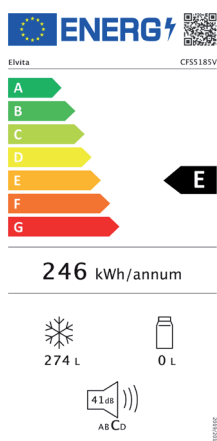

FRYSSKÅP / FRYSESKAP / FREEZER

ELVITA CFS5185V

Vitvaror från Elvita har en given plats i det moderna, miljötankande hemmet. Slitstarka produkter med vettiga funktioner som underlättar och sparar energi. Vardagsglädje år efter år. Välkommen att upptäcka!

- 5 års garanti
- Energiklass E
- 185 cm
- 274 l
- Utvändig kontrollpanel med display

Stilfull design

Det här fristående frysskåpet från Elvita är 185 cm högt och har energiklass E. Frysens har ett underhållsfritt kylsystem med automatisk avfrostning. Det har en elegant design med utanpåliggande display och ett ordentligt handtag. Dörren går att hänga åt det håll som passar bäst i din kökslösning. Den rymliga nettovoly-men på 274 liter gör att frysen passar utmärkt till det stora hushållet.

Väl disponerad insida

LED-belysningen i frysens övre kant ger ett bra och energisnålt ljus så att du kan ha bra koll på frysvarorna. Frysens har fyra väl tilltagna och överskådliga transparenta lådor samt en mindre som gör det enkelt att ordna matvarorna. Den är även försedd med två glashyllor samt en invändig frysbricka i en av fryslådorna.