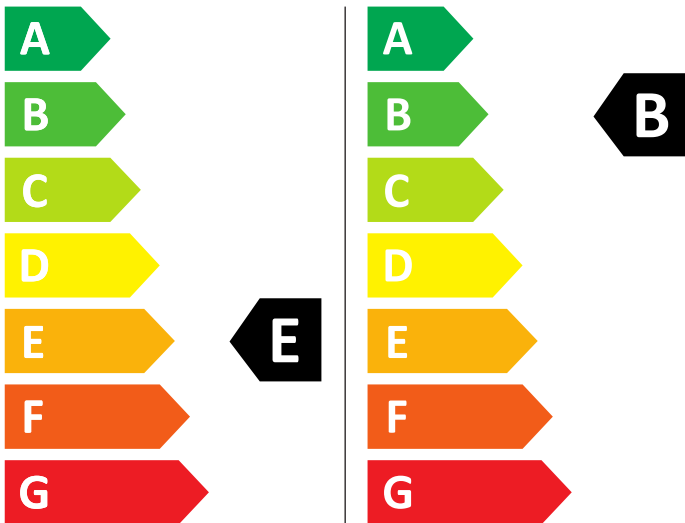

ENERG

Elvita

CTC4860V

377 kWh / 100

55 kWh / 100

6 kg

8 kg

90 L