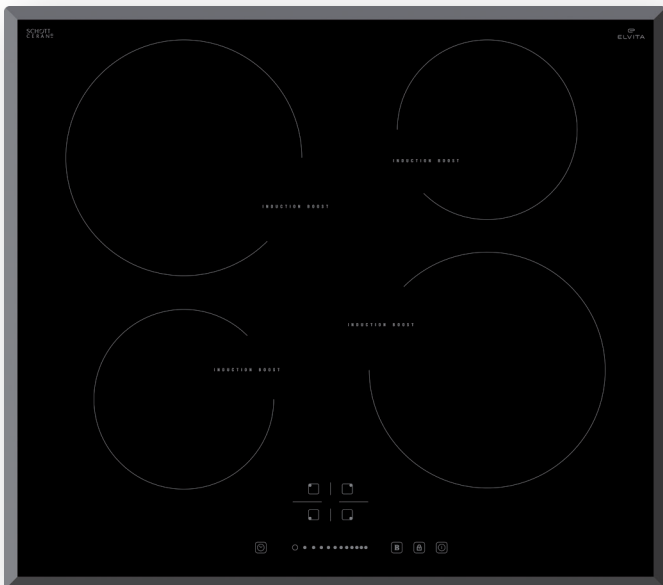

Barnlås

Timerfunktion

INDUKTIONSHÄLL / INDUCTION HOB / INDUKSJONSTOPP

- Touch-reglage
- Timerfunktion
- Boost-funktion
- Barnlås