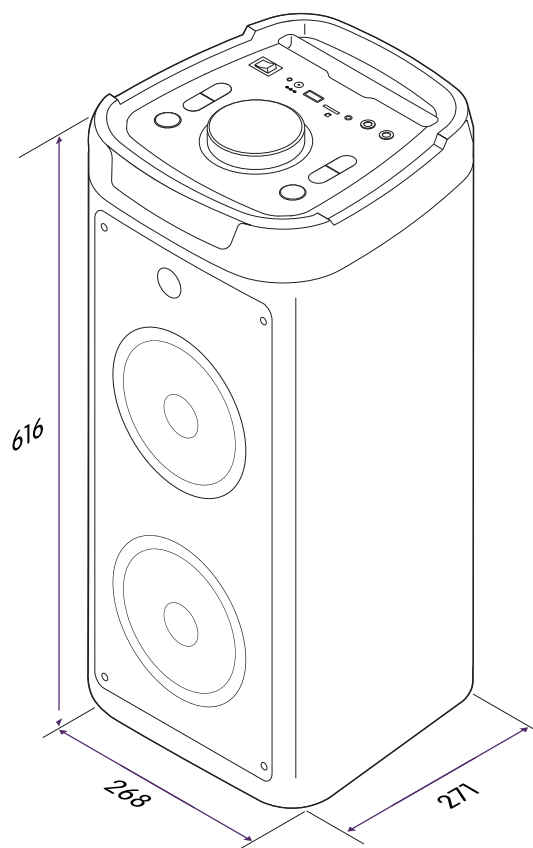

Produktgenskaper

Färg	Svart
Bluetooth	Ja
Display	Ja
Utgående USB laddning	Ja
5x equalizer-lägen	Pop, Rock, Jazz, etc
Fjärrkontroll	Ja
USB ingång	Ja
AUX ingång	Ja
Gitarringång	Nej
2x mikrofoningångar	Ja
Extra bas	Nej
LED-belysning	Ja
Handtag/hjul	Ja/Nej
FM radio	Ja
True Wireless Stereo (TWS)	Ja
Vattentät	Nej

Tekniska specifikationer

Nettovikt	5,5 kg
Höjd	616 mm
Bredd	268 mm
Djup	271 mm
Batterityp	Litiumjon 7,4 V, 4000 mAh
Batteritid	Upp till 8 tim mar
Laddningstid	6 timmar
Bluetooth version	5.0
Effekt	50 W
Strömförsörjning	230 V, 50 Hz (AC-adaptör)
Strömförbrukning	11,5 W
Sladdlängd	1 m
Frekvensgenskaper	20 Hz - 20 kHz
Bas	2x8"
Diskant	1x1"
USB format	FAT16, FAT32
USB filformat	MP3, WMA
Modellbeteckning	EPB500

Mått

(mm)

Informationen kan komma att ändras. Oavsiktliga fel i informationen kan förekomma.