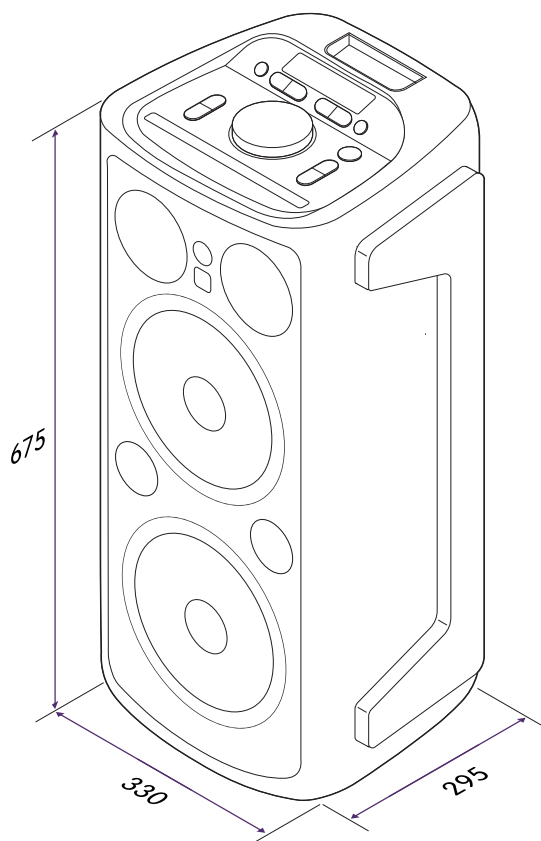

Produktegenskaper

Färg	Svart
Bluetooth	Ja
Display	Ja
Utgående USB laddning	Ja
Fjärrkontroll	Ja
8x equalizer-lägen	Pop, Rock, Dans, etc
USB ingång	Ja
AUX ingång	Ja
AUDIO utgång	Ja
Gitarringång	Ja
Mikrofoningång	Ja
Extra bas	Ja
Dynamiska LED ljus	Ja
Handtag/hjul	Ja/Ja
FM radio	Ja
True Wireless Stereo (TWS)	Ja
Vattentät	IPX4 (bakpanel)

Tekniska specifikationer

Nettovikt	13,4 kg
Höjd	675 mm
Bredd	330 mm
Djup	295 mm
Batterityp	Blysyra, 12 V / 4,5 Ah
Batteritid	8 timmar
Laddningstid	6 timmar
Bluetooth version	5.0
Effekt	80 W
Strömförsörjning	220 V-240 V / 50-60 Hz
Sladdlängd	1,5 m
Frekvensegenskaper	20 Hz-20 kHz (-6 dB)
Bas	2x8"
Mellanregister	1x3"
Diskant	1x3"
USB format	FAT16, FAT32
USB filformat	MP3, WMA, WAV
Modellbeteckning	EPB800

Mått

(mm)

Informationen kan komma att ändras. Oavsiktliga fel i informationen kan förekomma.